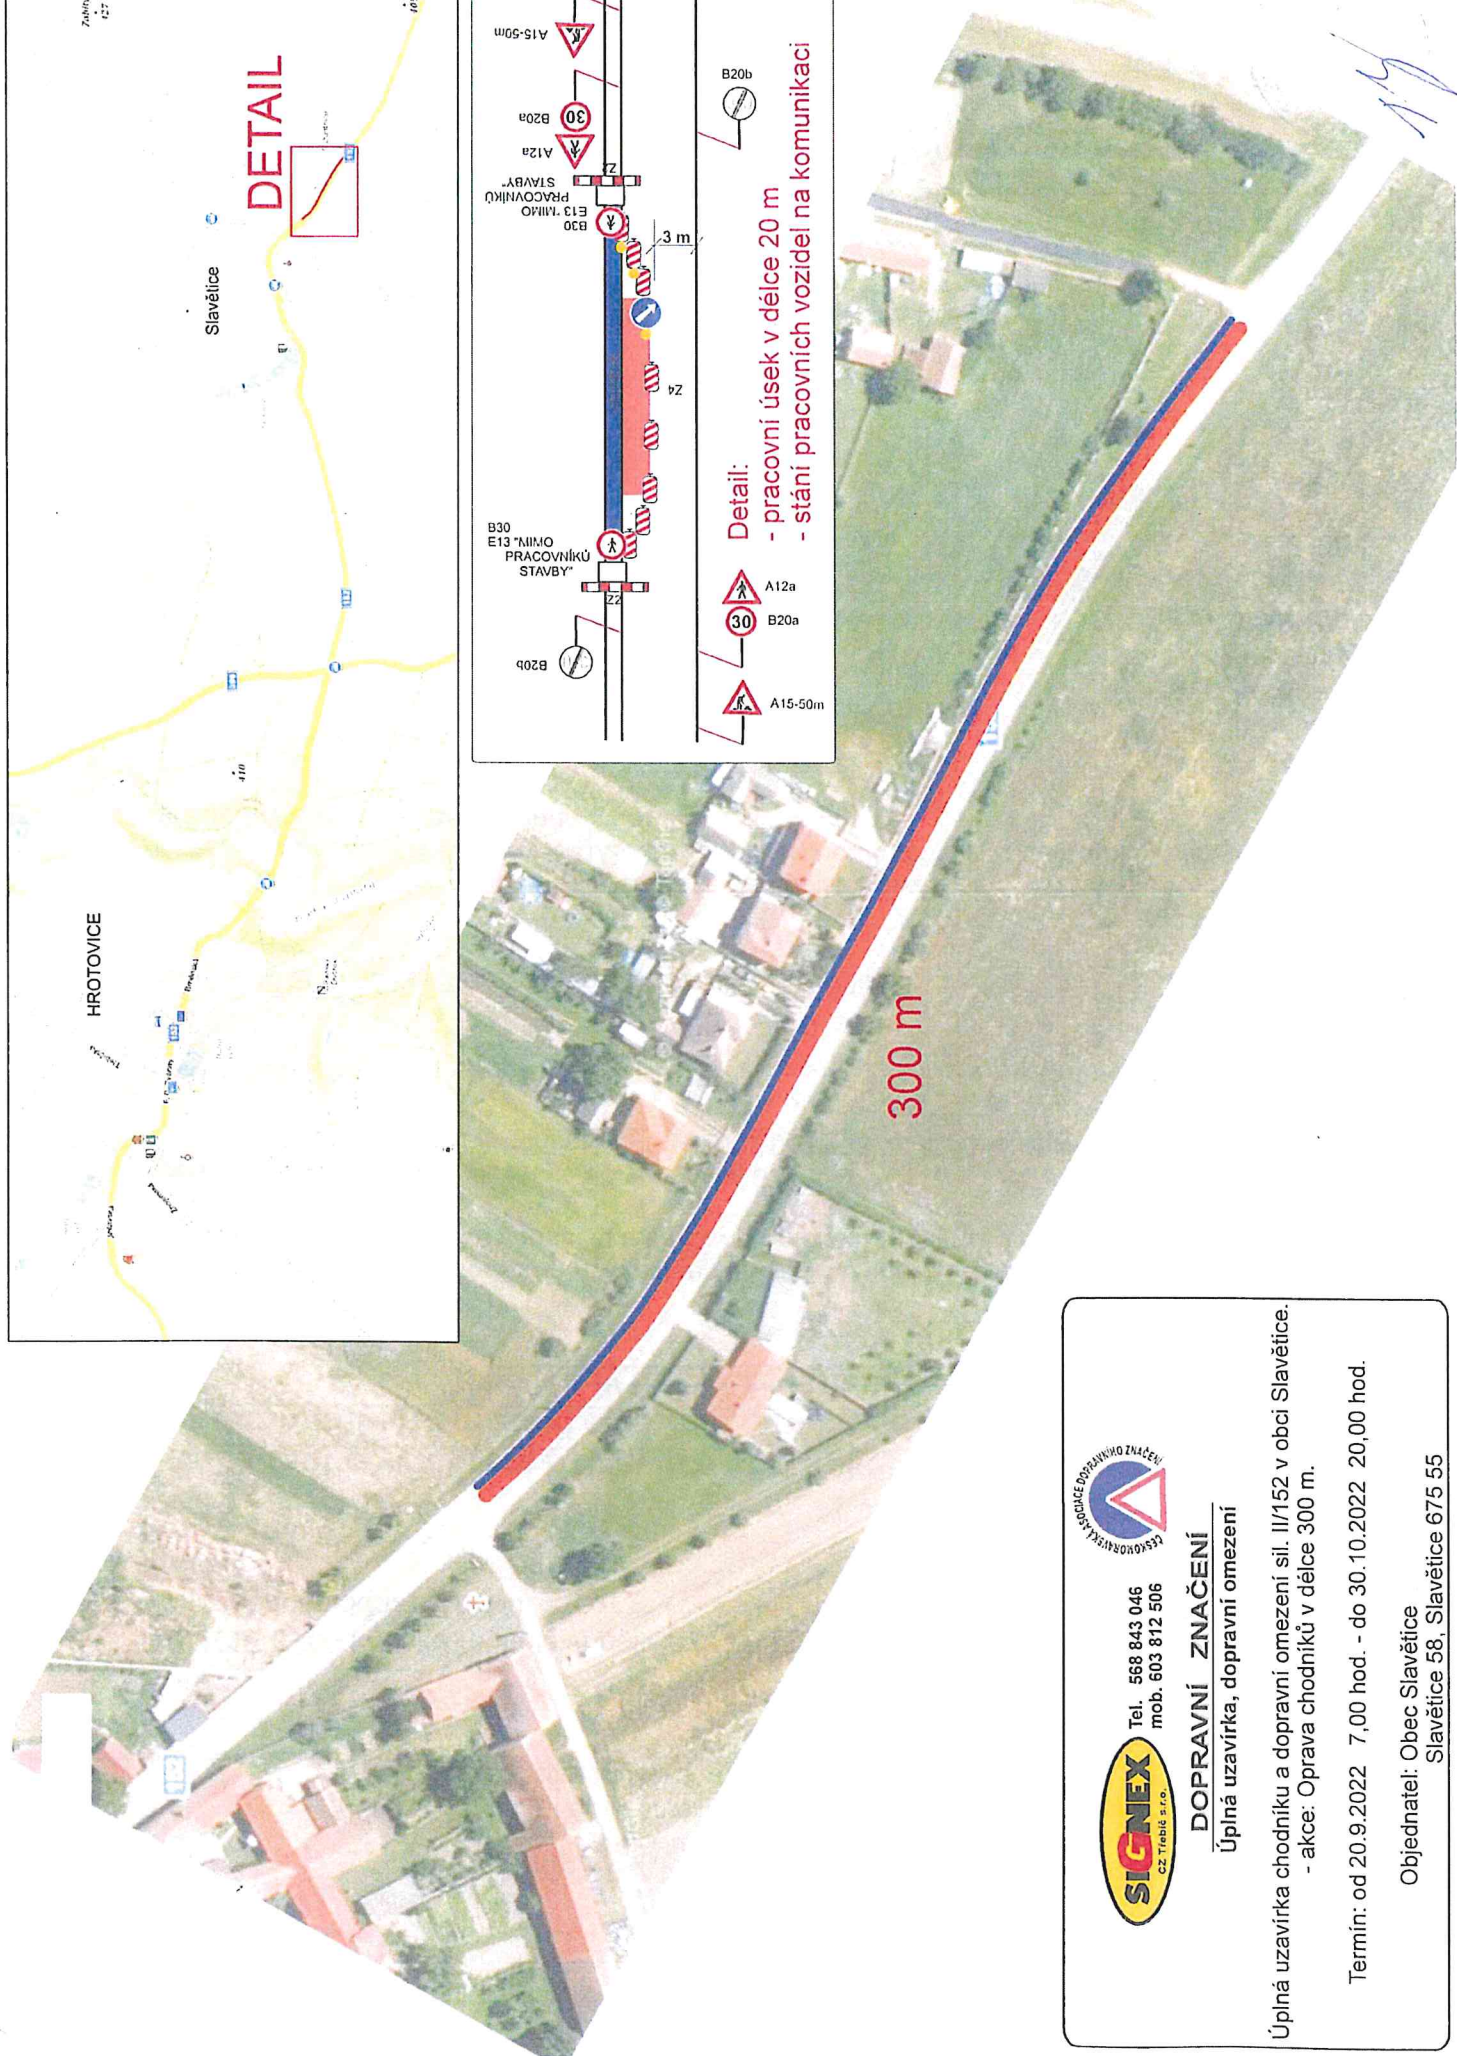

**Detail:**  
 - pracovní úsek v délce 20 m  
 - stání pracovních vozidel na komunikaci

 Tel. 568 843 046  
 mob. 603 812 506

**DOPRAVNÍ ZNAČENÍ**  
 Úplná uzavírka, dopravní omezení

Úplná uzavírka a dopravní omezení sil. II/152 v obci Slavětice.  
 - akce: Oprava chodníků v délce 300 m.

Termín: od 20.9.2022 7,00 hod. - do 30.10.2022 20,00 hod.

Objednatel: Obec Slavětice  
 Slavětice 58, Slavětice 675 55